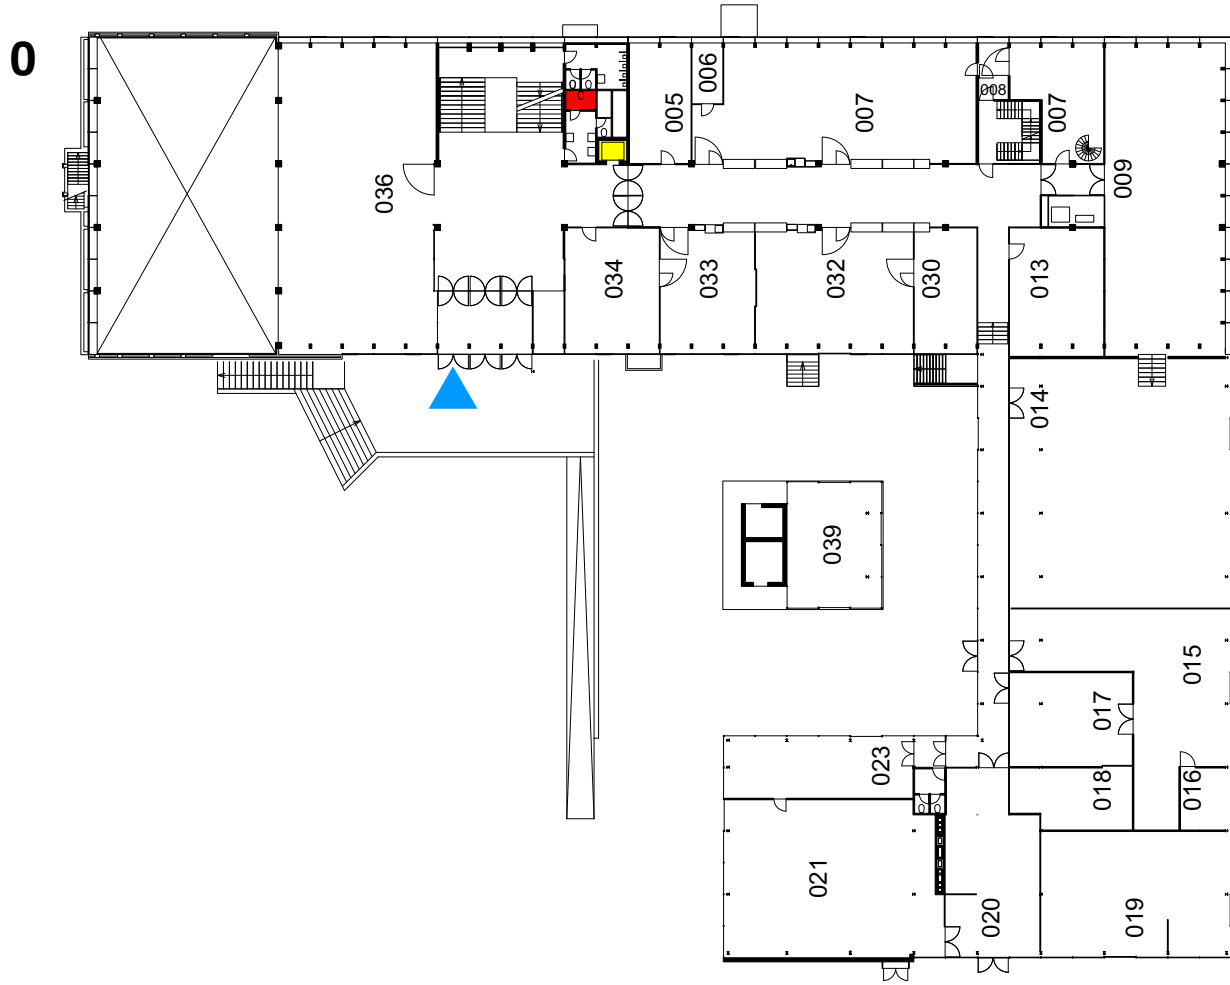

Rietveldgebouw

Toegankelijkheid

-  hoofd entree
-  lift
-  mindervalide toilet

Bentham Crowel gebouw

Toegankelijkheid

-  hoofd entree
-  lift
-  mindervalide toilet

FedLevgebouw

2

1

0

-1

Toegankelijkheid

 hoofd entree

 lift

 mindervalide toilet