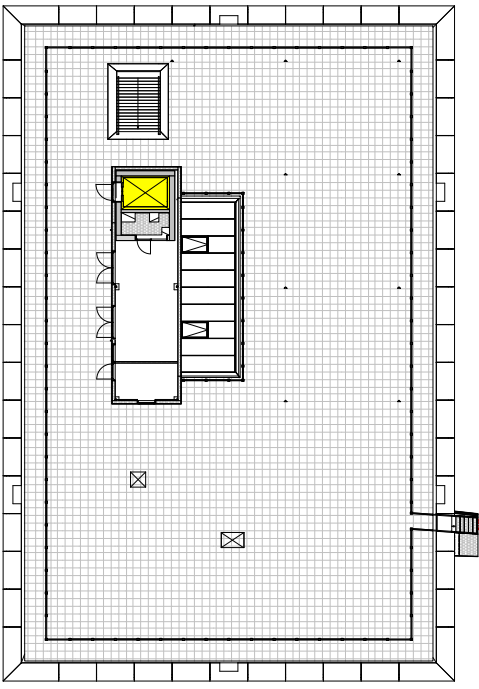

Rietveldgebouw

Toegankelijkheid

-  hoofd entree
-  lift
-  mindervalide toilet

Bentham Crowel gebouw

Toegankelijkheid

-  hoofd entree
-  lift
-  mindervalide toilet

FedLevgebouw

2

1

0

-1

Toegankelijkheid

 hoofd entree

 lift

 mindervalide toilet