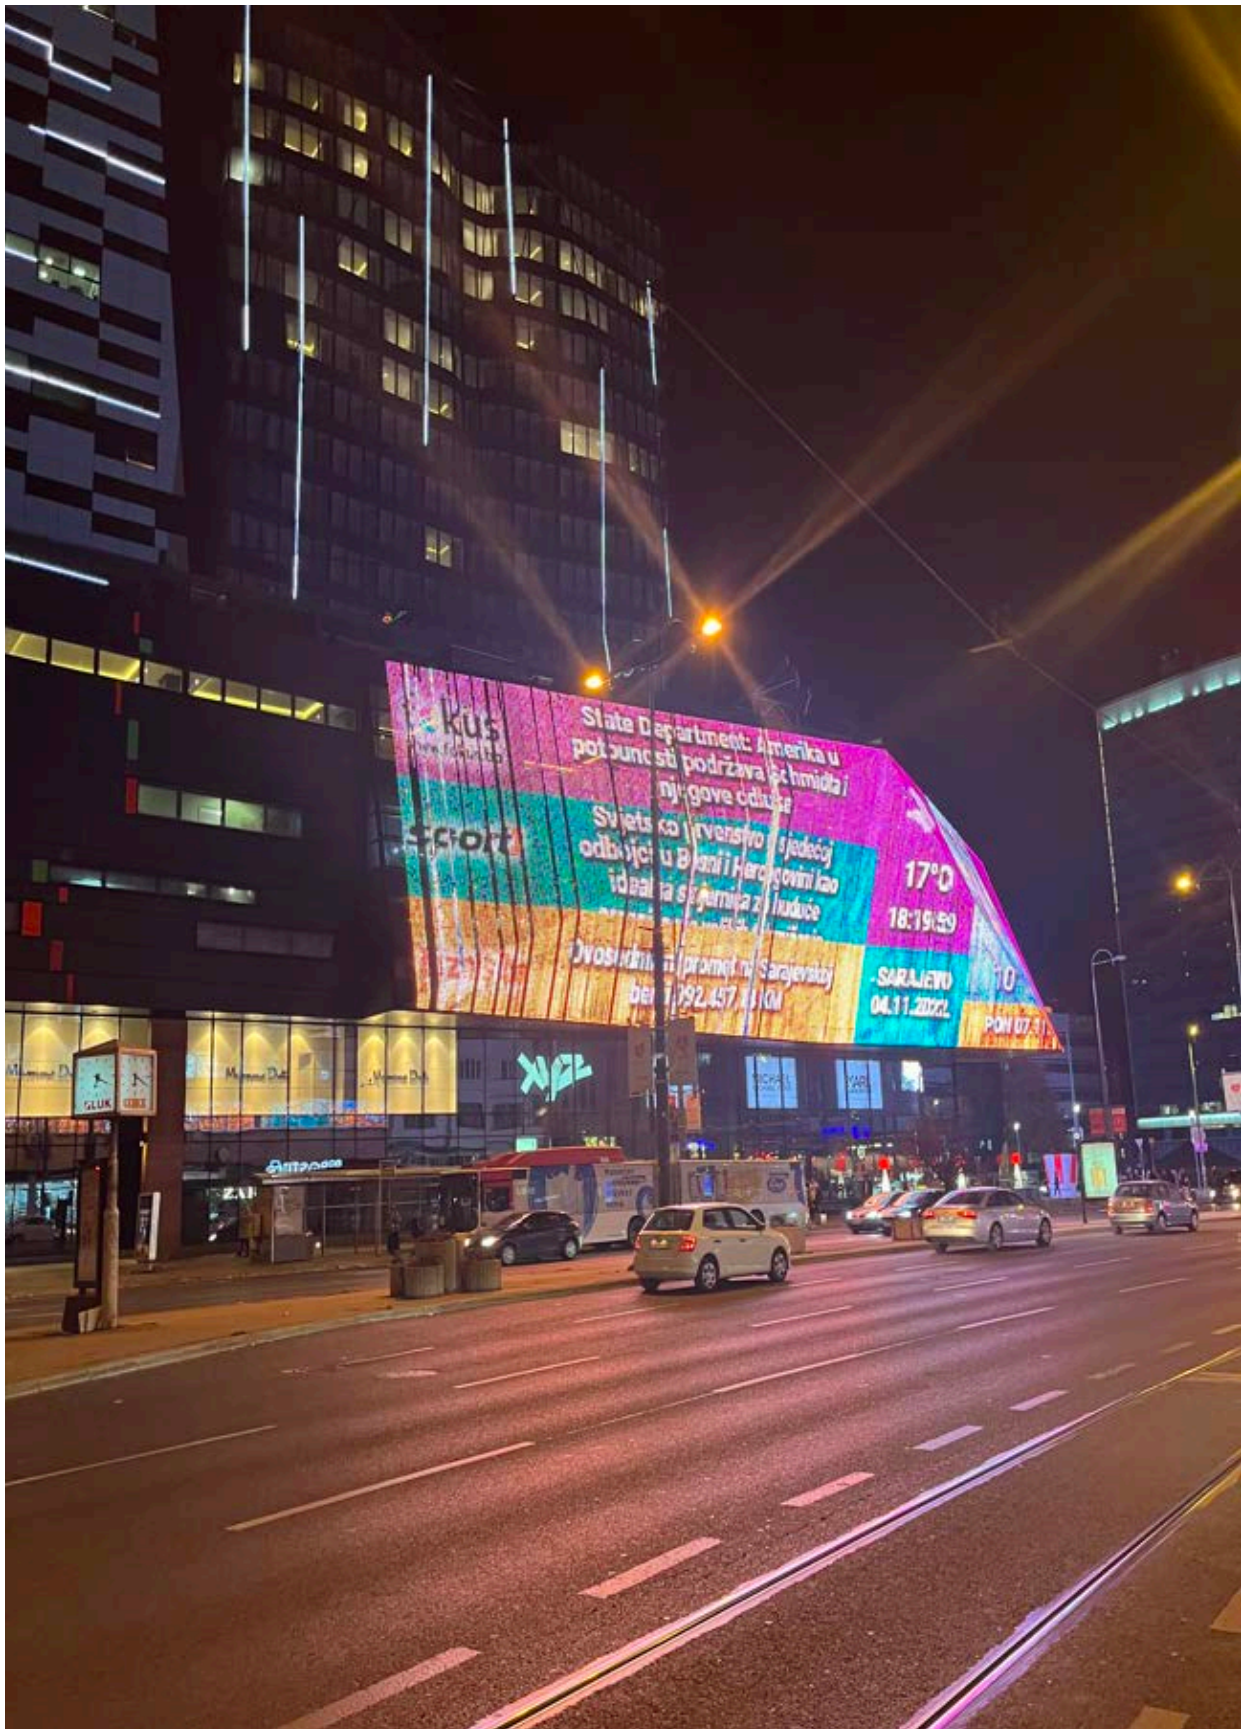

ŠEŠIRI I KAPE
SZR "DENDI"
primamo i modeliranje
na čišćenje šešira
CAPS KÄPPE

H
A
T
S

H
Ü
T
E

VAVA

BRUCE LEE
TVOJ MOSTAR

88 RUŽA
ZA DRUGA TITA

dm

KFC